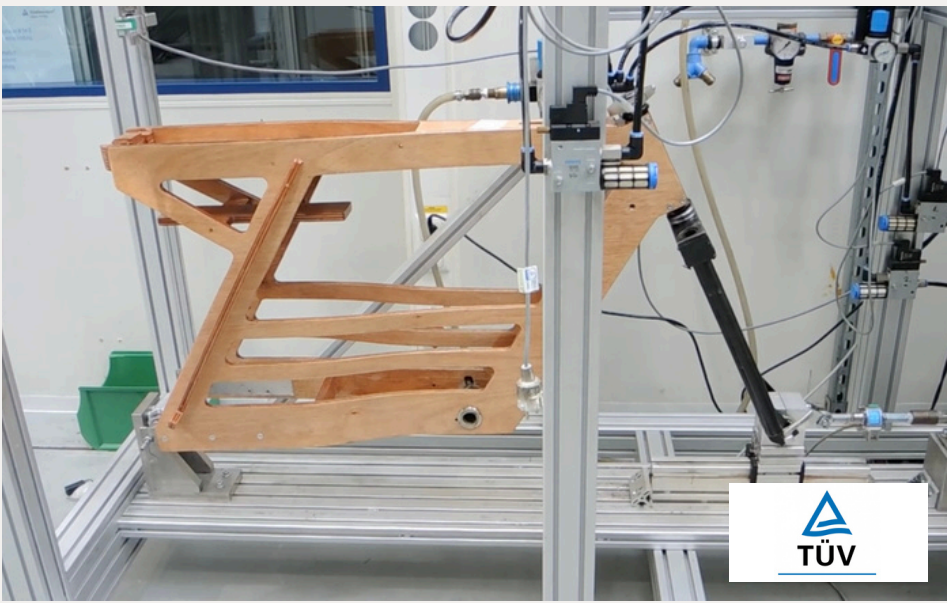

# BELEVING

Splinter

Het houten frame en de elektrische aandrijving maakt de fiets niet alleen stijlvol, maar leidt ook tot optimale prestaties. Of je nu in de stad rijdt of door de natuur. Fietsen op een houten fiets heeft invloed op je rijervaring: je krijgt het gevoel dat je over de weg zweeft.

# VEILIGHEID

Het houten frame is supersterk, dat blijkt ook uit de impact en duurzaamheidstesten die het frame probleemloos doorstond bij TÜV/TNO. En uiteraard voldoet de Splinter aan de Nederlandse en Europese wet- en regelgeving (NEN 15194).